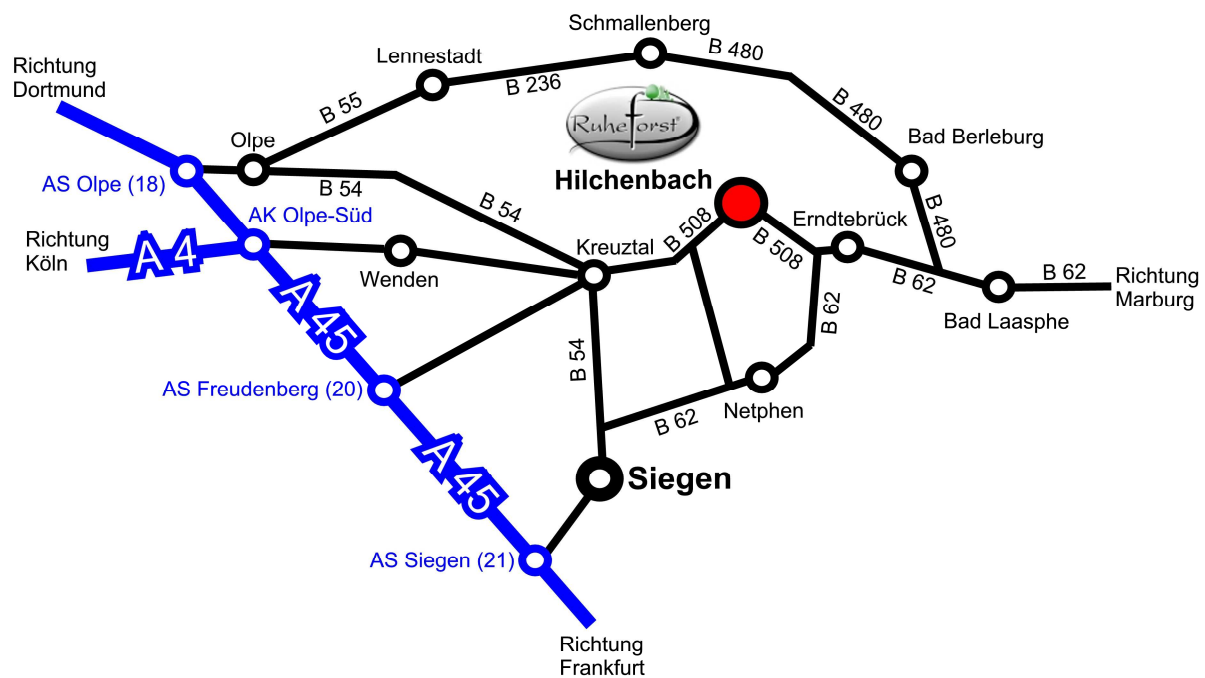

RuheForst Hilchenbach

## So finden Sie den RuheForst Hilchenbach:

Fahren Sie über die Autobahn **A 45** bis zur Ausfahrt „Siegen“ (Ausfahrt Nr. 21). Weiter auf der Bundesstraße **B 62** bzw. **B 62 N** in Richtung „Siegen, Kreuztal, Netphen“. Folgen Sie der Bundesstraße **B 54 N/B 62** Richtung „Hilchenbach“.

**Adresse zur Eingabe in Navigationssysteme:**

Fichtenweg, 57271 Hilchenbach

**Weitere Informationen erhalten Sie unter:**

**RuheForst Hilchenbach**

Tel.: 02733 – 128 796

Fax: 02733 – 286 616 6

[www.ruheforst-hilchenbach.de](http://www.ruheforst-hilchenbach.de)